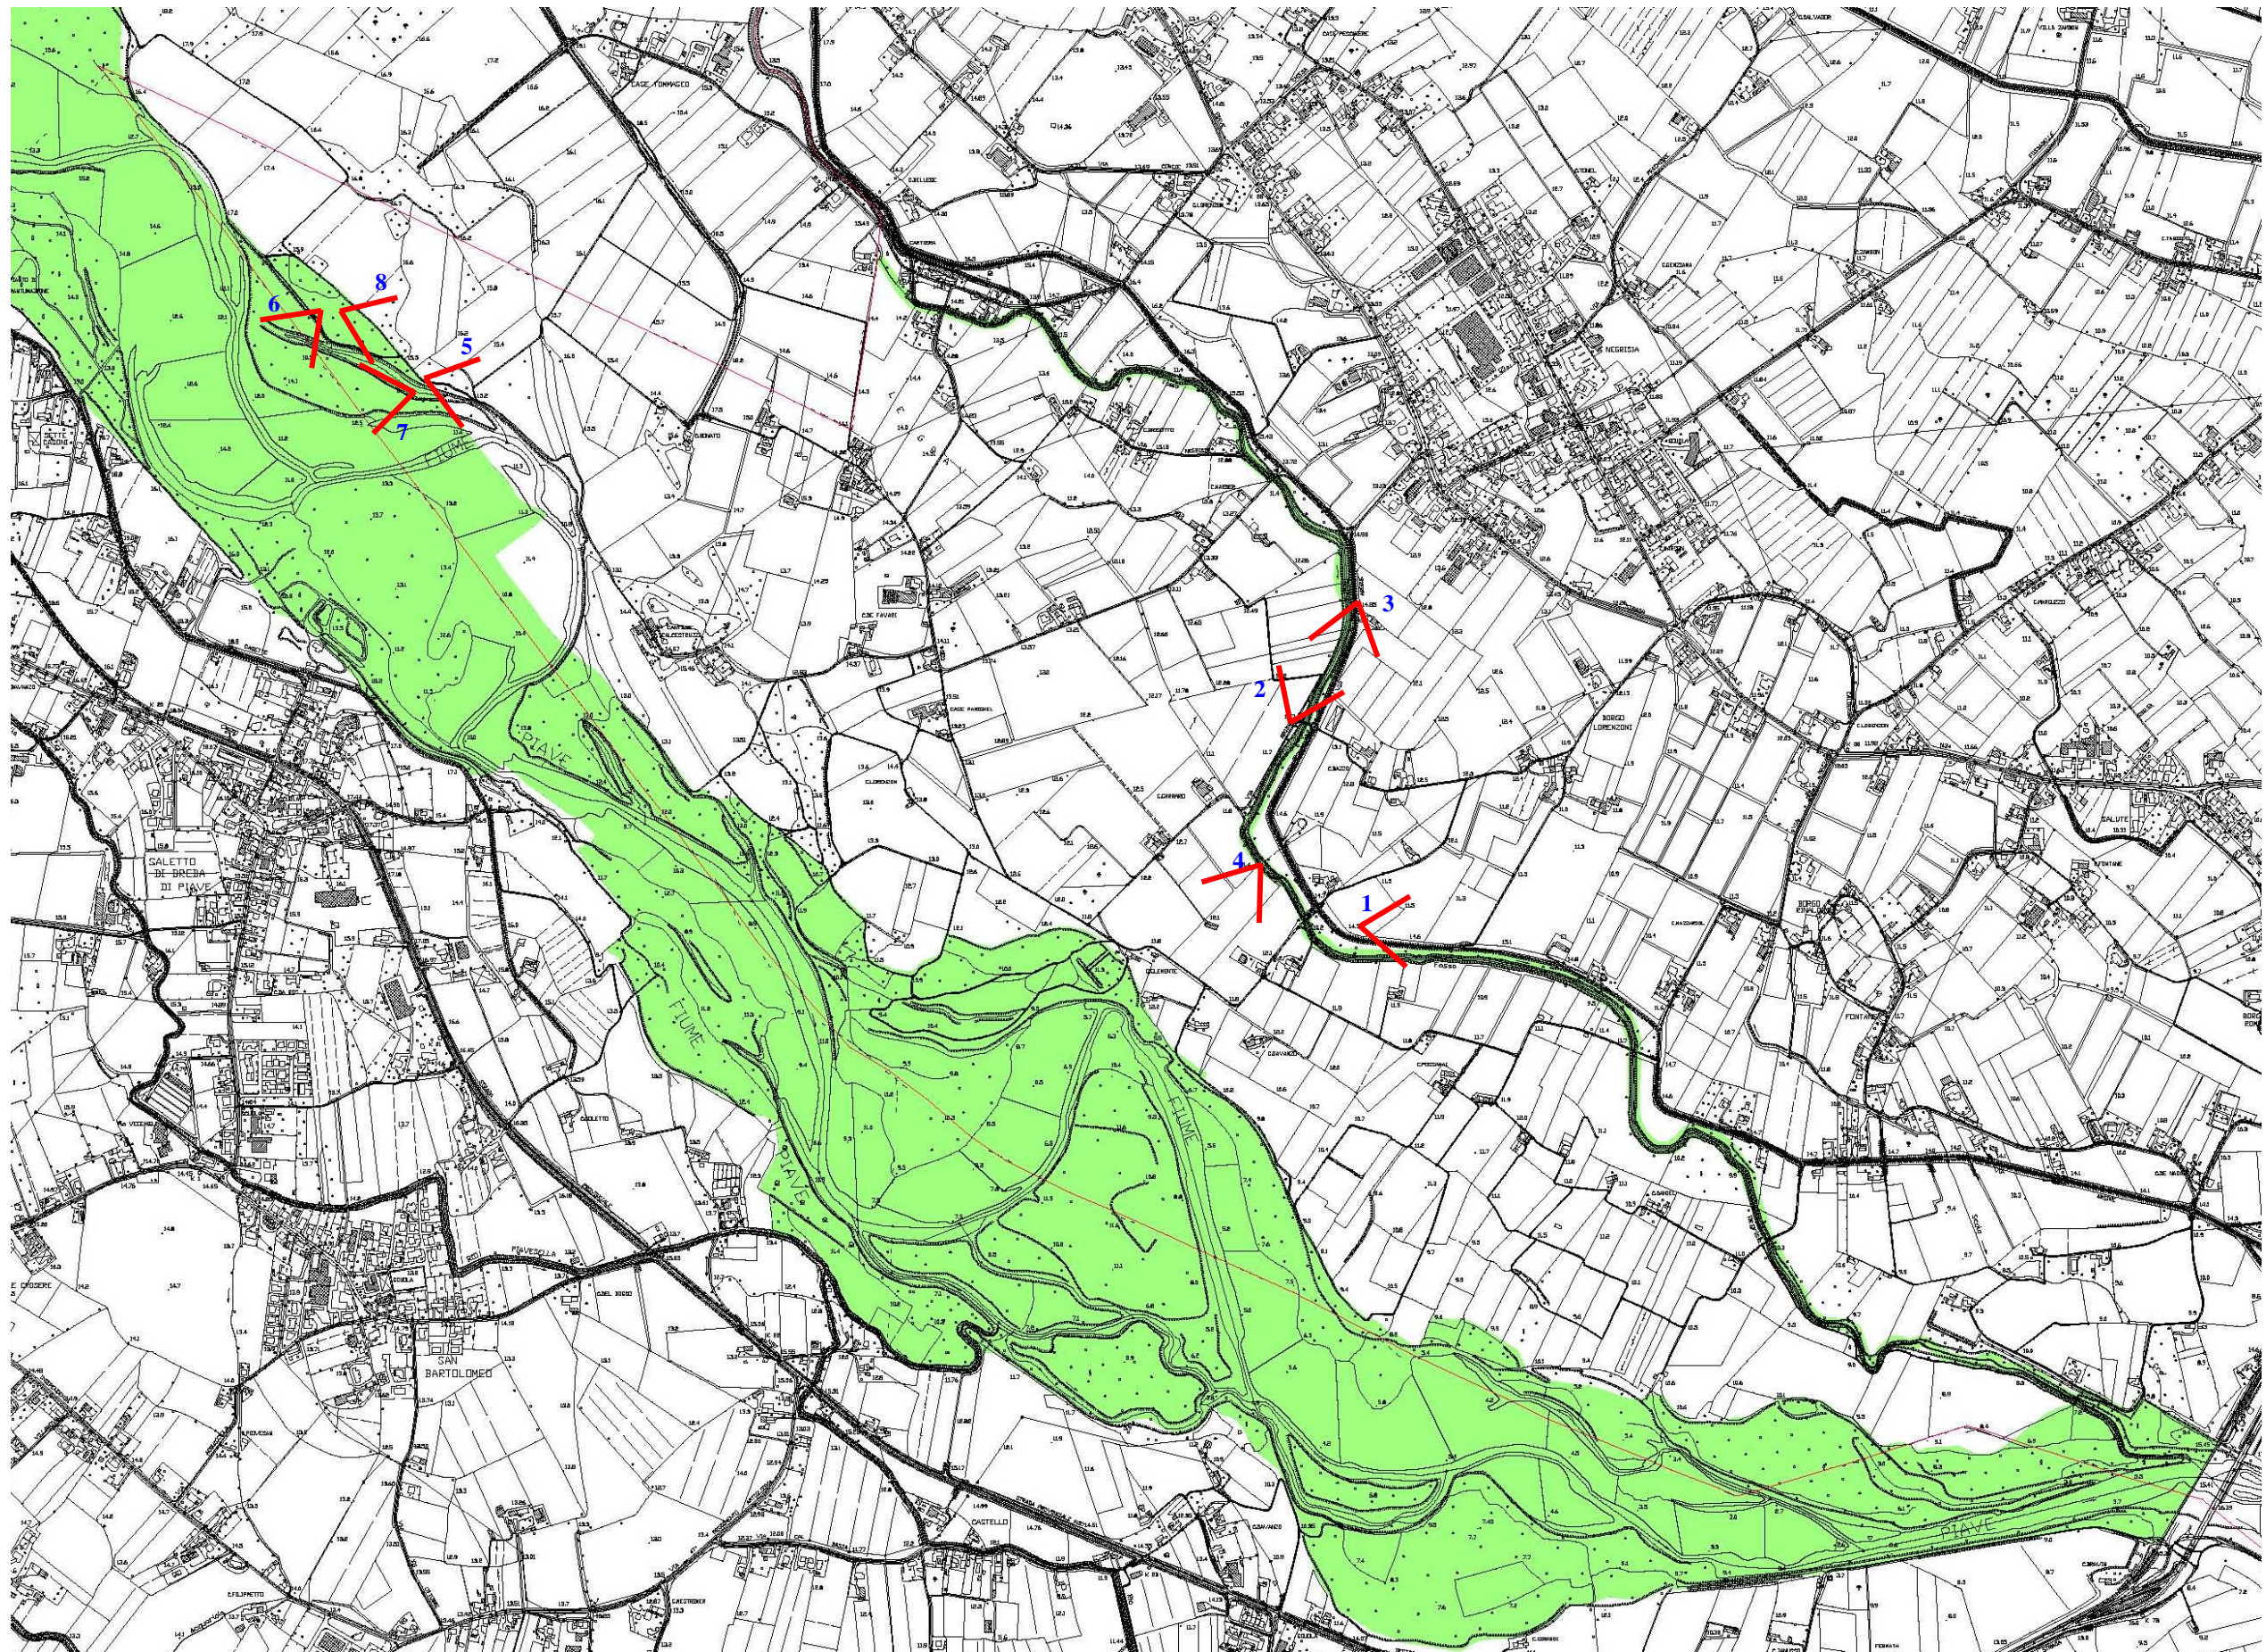

Allegato 4 – Atlante fotografico ambiti Rete Natura2000

1 – Argine Canale Negrisia

2 – Canale Negrisia

3 – Canale Negrisia

4 – Vigneto dall'argine del Canale Negrisia

5 – Ansa Fiume Piave

6 – Lanca del Fiume Piave (zona Oasi di Negrizia)

7 – Fiume Piave (zona Oasi di Negrizia)

8 – Oasi di Negrizia

9 – Fiume Piave (zona ponte ferroviario di Ponte di Piave)